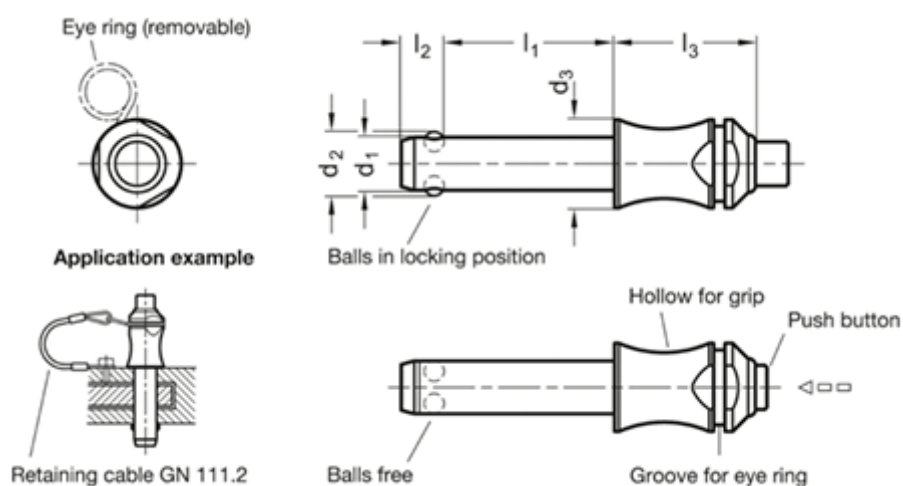

Varenummer: 20016704  
Beskrivelse: E+G kuglepallås  
GN 113.3-16-30

## Mål

d1 -0.04/-0.08	= 16
d2	= 19
d3	= 20
l3	= 32
l1 +0.6	= 30
l2 ±1	= 14
Load i (N)	= 155
Vægt i (g)	= 120